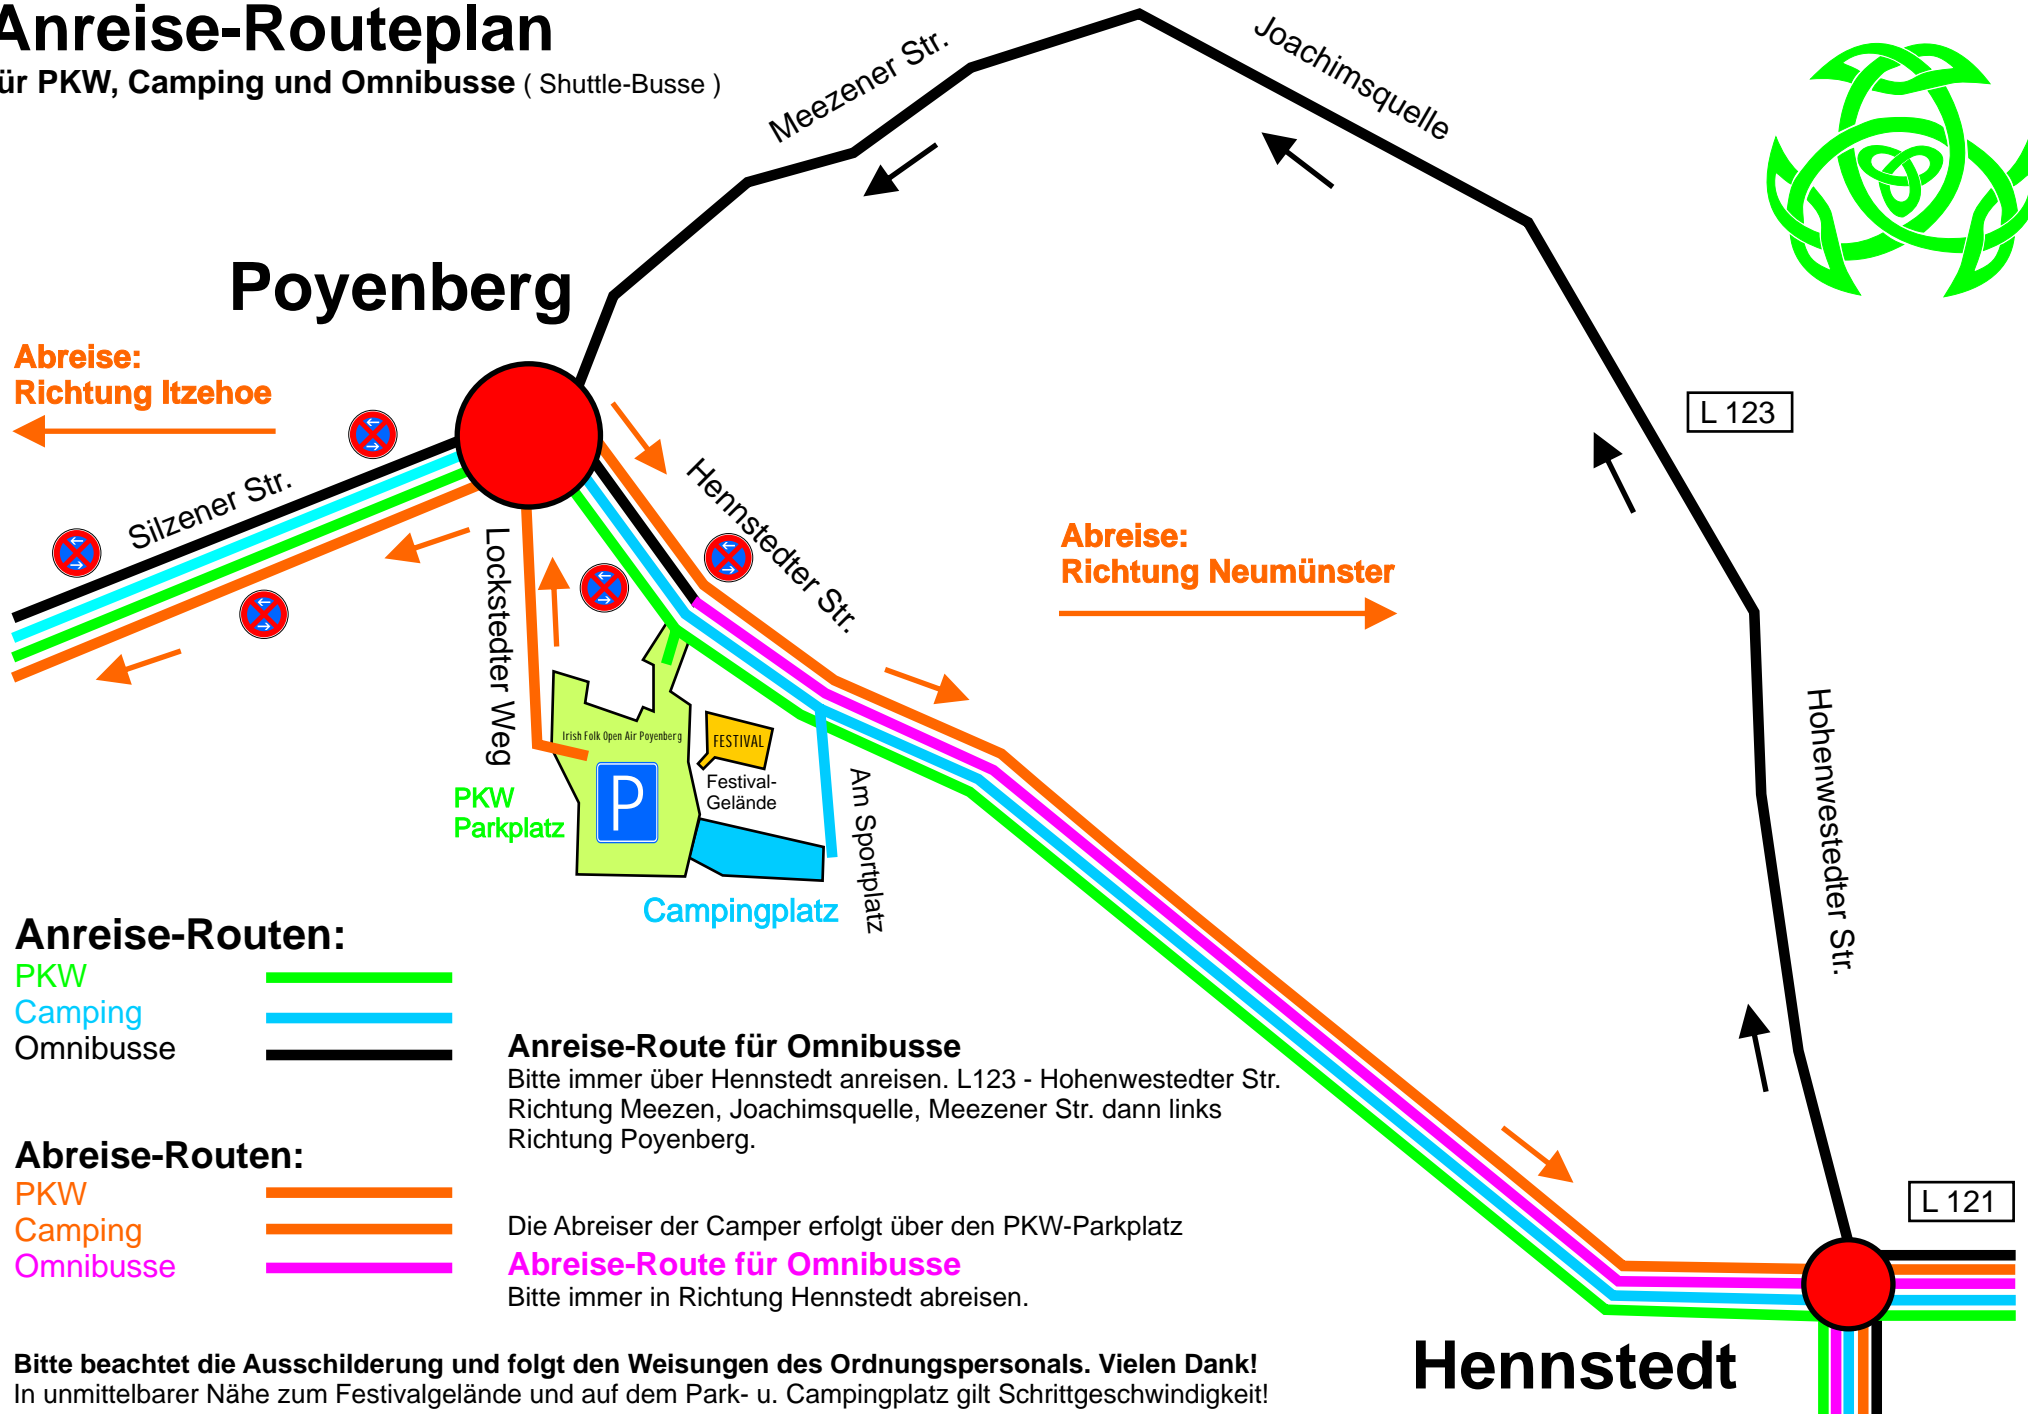

Anreise-Routenplan

für PKW, Camping und Omnibusse (Shuttle-Busse)

Anreise-Routen:

- PKW ▬
- Camping ▬
- Omnibusse ▬

Anreise-Route für Omnibusse

Bitte immer über Hennstedt anreisen. L123 - Hohenwestedter Str. Richtung Meezen, Joachimsquelle, Meezener Str. dann links Richtung Poyenberg.

Abreise-Routen:

- PKW ▬
- Camping ▬
- Omnibusse ▬

Die Abreise der Camper erfolgt über den PKW-Parkplatz

Abreise-Route für Omnibusse

Bitte immer in Richtung Hennstedt abreisen.

Bitte beachtet die Ausschilderung und folgt den Weisungen des Ordnungspersonals. Vielen Dank!
In unmittelbarer Nähe zum Festivalgelände und auf dem Park- u. Campingplatz gilt Schrittgeschwindigkeit!

Hennstedt

Achtung: Halteverbot für die Hennstedter Str. u. Silzener Str. während des gesamten Festivalwochenendes !